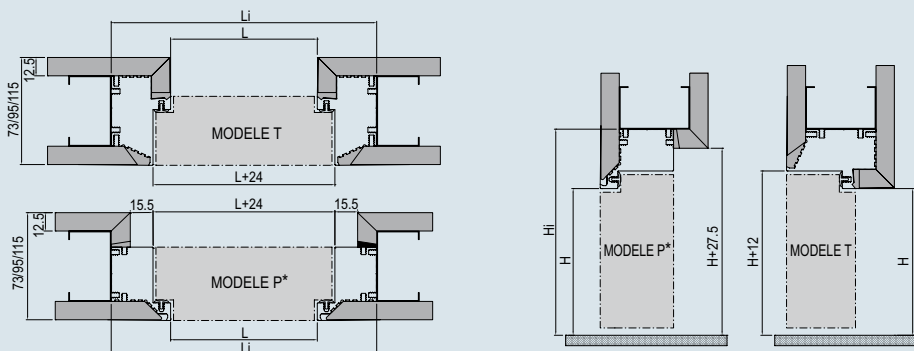

**ESSENTIAL BATTANTE STANDARD**

Dimension de passage		Encombrement		Cloison finie
L	H	Li	Hi	
600	2030	690	2075	72 mm ou supérieur 100 mm
700		790		
800		890		
900		990		
1000		1090		

**ESSENTIAL BATTANTE DIMENSIONS SPECIALES**

Dimension de passage		Encombrement		Cloison finie
L	H	Li	Hi	
600	1800÷2700	690	1845÷2745	72 mm ou supérieur 100 mm
700		790		
800		890		
900		990		
1000		1090		

Cloison en plaques de plâtre de 72 mm ou plus

Cloison en plaques de plâtre de 100 mm

\* Pour le modèle à pousser le largeur de passage est réduit de 40 mm.