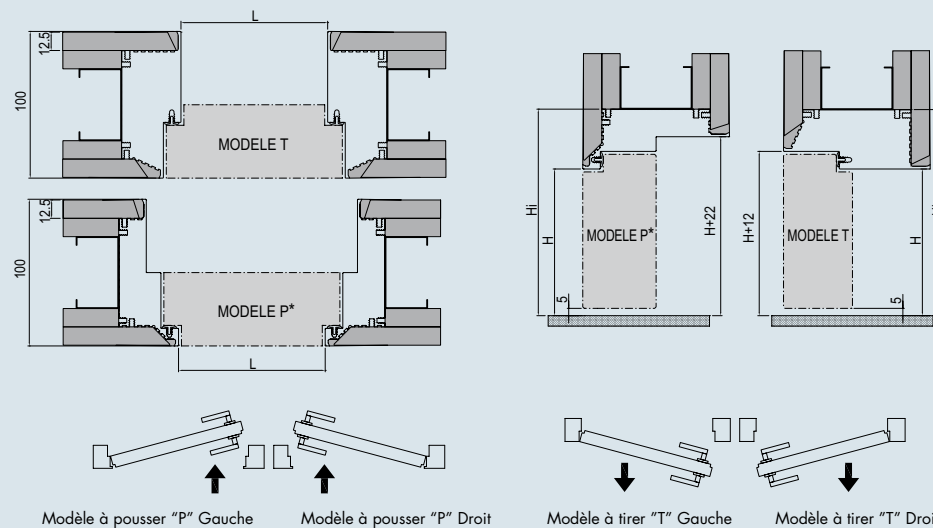

**ESSENTIAL BATTANTE STANDARD**

Dimension de passage		Encombrement		Cloison finie
L	H	Li	Hi	
600	2030	690	2075	72 mm ou supérieur 100 mm
700		790		
800		890		
900		990		
1000		1090		

**ESSENTIAL BATTANTE DIMENSIONS SPECIALES**

Dimension de passage		Encombrement		Cloison finie
L	H	Li	Hi	
600	1800÷2700	690	1845÷2745	72 mm ou supérieur 100 mm
700		790		
800		890		
900		990		
1000		1090		

Cloison en plaques de plâtre de 72 mm ou plus

Cloison en plaques de plâtre de 100 mm

\* Pour le modèle à pousser le largeur de passage est réduit de 40 mm.