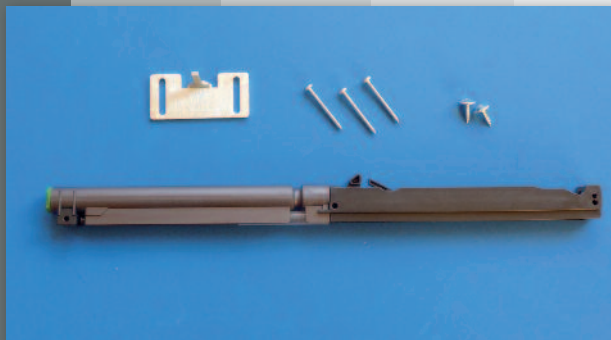

SLOW SCRIGNO®

Système pour la fermeture freinée de la porte coulissante.

SCRIGNO®

SLOW[®] SCRIGNO[®]

Le système qui permet la fermeture progressive et silencieuse de la porte.

- Il freine la course de la porte dans la dernière partie de fermeture, évitant toute situation de danger.
- Utilisable sur les contre-châssis Scrigno Gold Base (vantail simple de 700 mm à 1200 mm et vantail double de 1400 mm à 2400 mm) et Scrigno Gold Pratico (de 700 mm à 1200 mm).
- Facile et rapide à monter, tant sur les produits Scrigno Gold de nouvelle installation que sur les produits déjà installés, sans intervenir sur la structure du châssis: il suffit de démonter la porte.
- Ne modifie pas l'esthétique de la porte car invisible de l'extérieur.
- Ce produit permet la fermeture freinée de portes jusqu'à 35 kg.