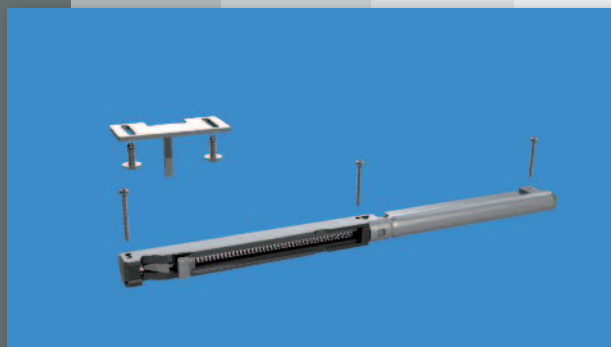

SLOW SCRIGNO®

Système pour la fermeture freinée de la porte coulissante.

SCRIGNO®

SLOW[®] SCRIGNO[®]

Le système qui permet la fermeture progressive et silencieuse de la porte.

- Il freine la course de la porte dans la dernière partie de fermeture, évitant toute situation de danger.
- Utilisable sur les contre-châssis Scrigno Gold Base (vantail simple de 700 mm à 1200 mm et vantail double de 1400 mm à 2400 mm) et Scrigno Gold Pratico (de 700 mm à 1200 mm).
- Facile et rapide à monter, tant sur les produits Scrigno Gold de nouvelle installation que sur les produits déjà installés, sans intervenir sur la structure du châssis: il suffit de démonter la porte.
- Ne modifie pas l'esthétique de la porte car invisible de l'extérieur.
- Ce produit permet la fermeture freinée de portes jusqu'à 35 kg.